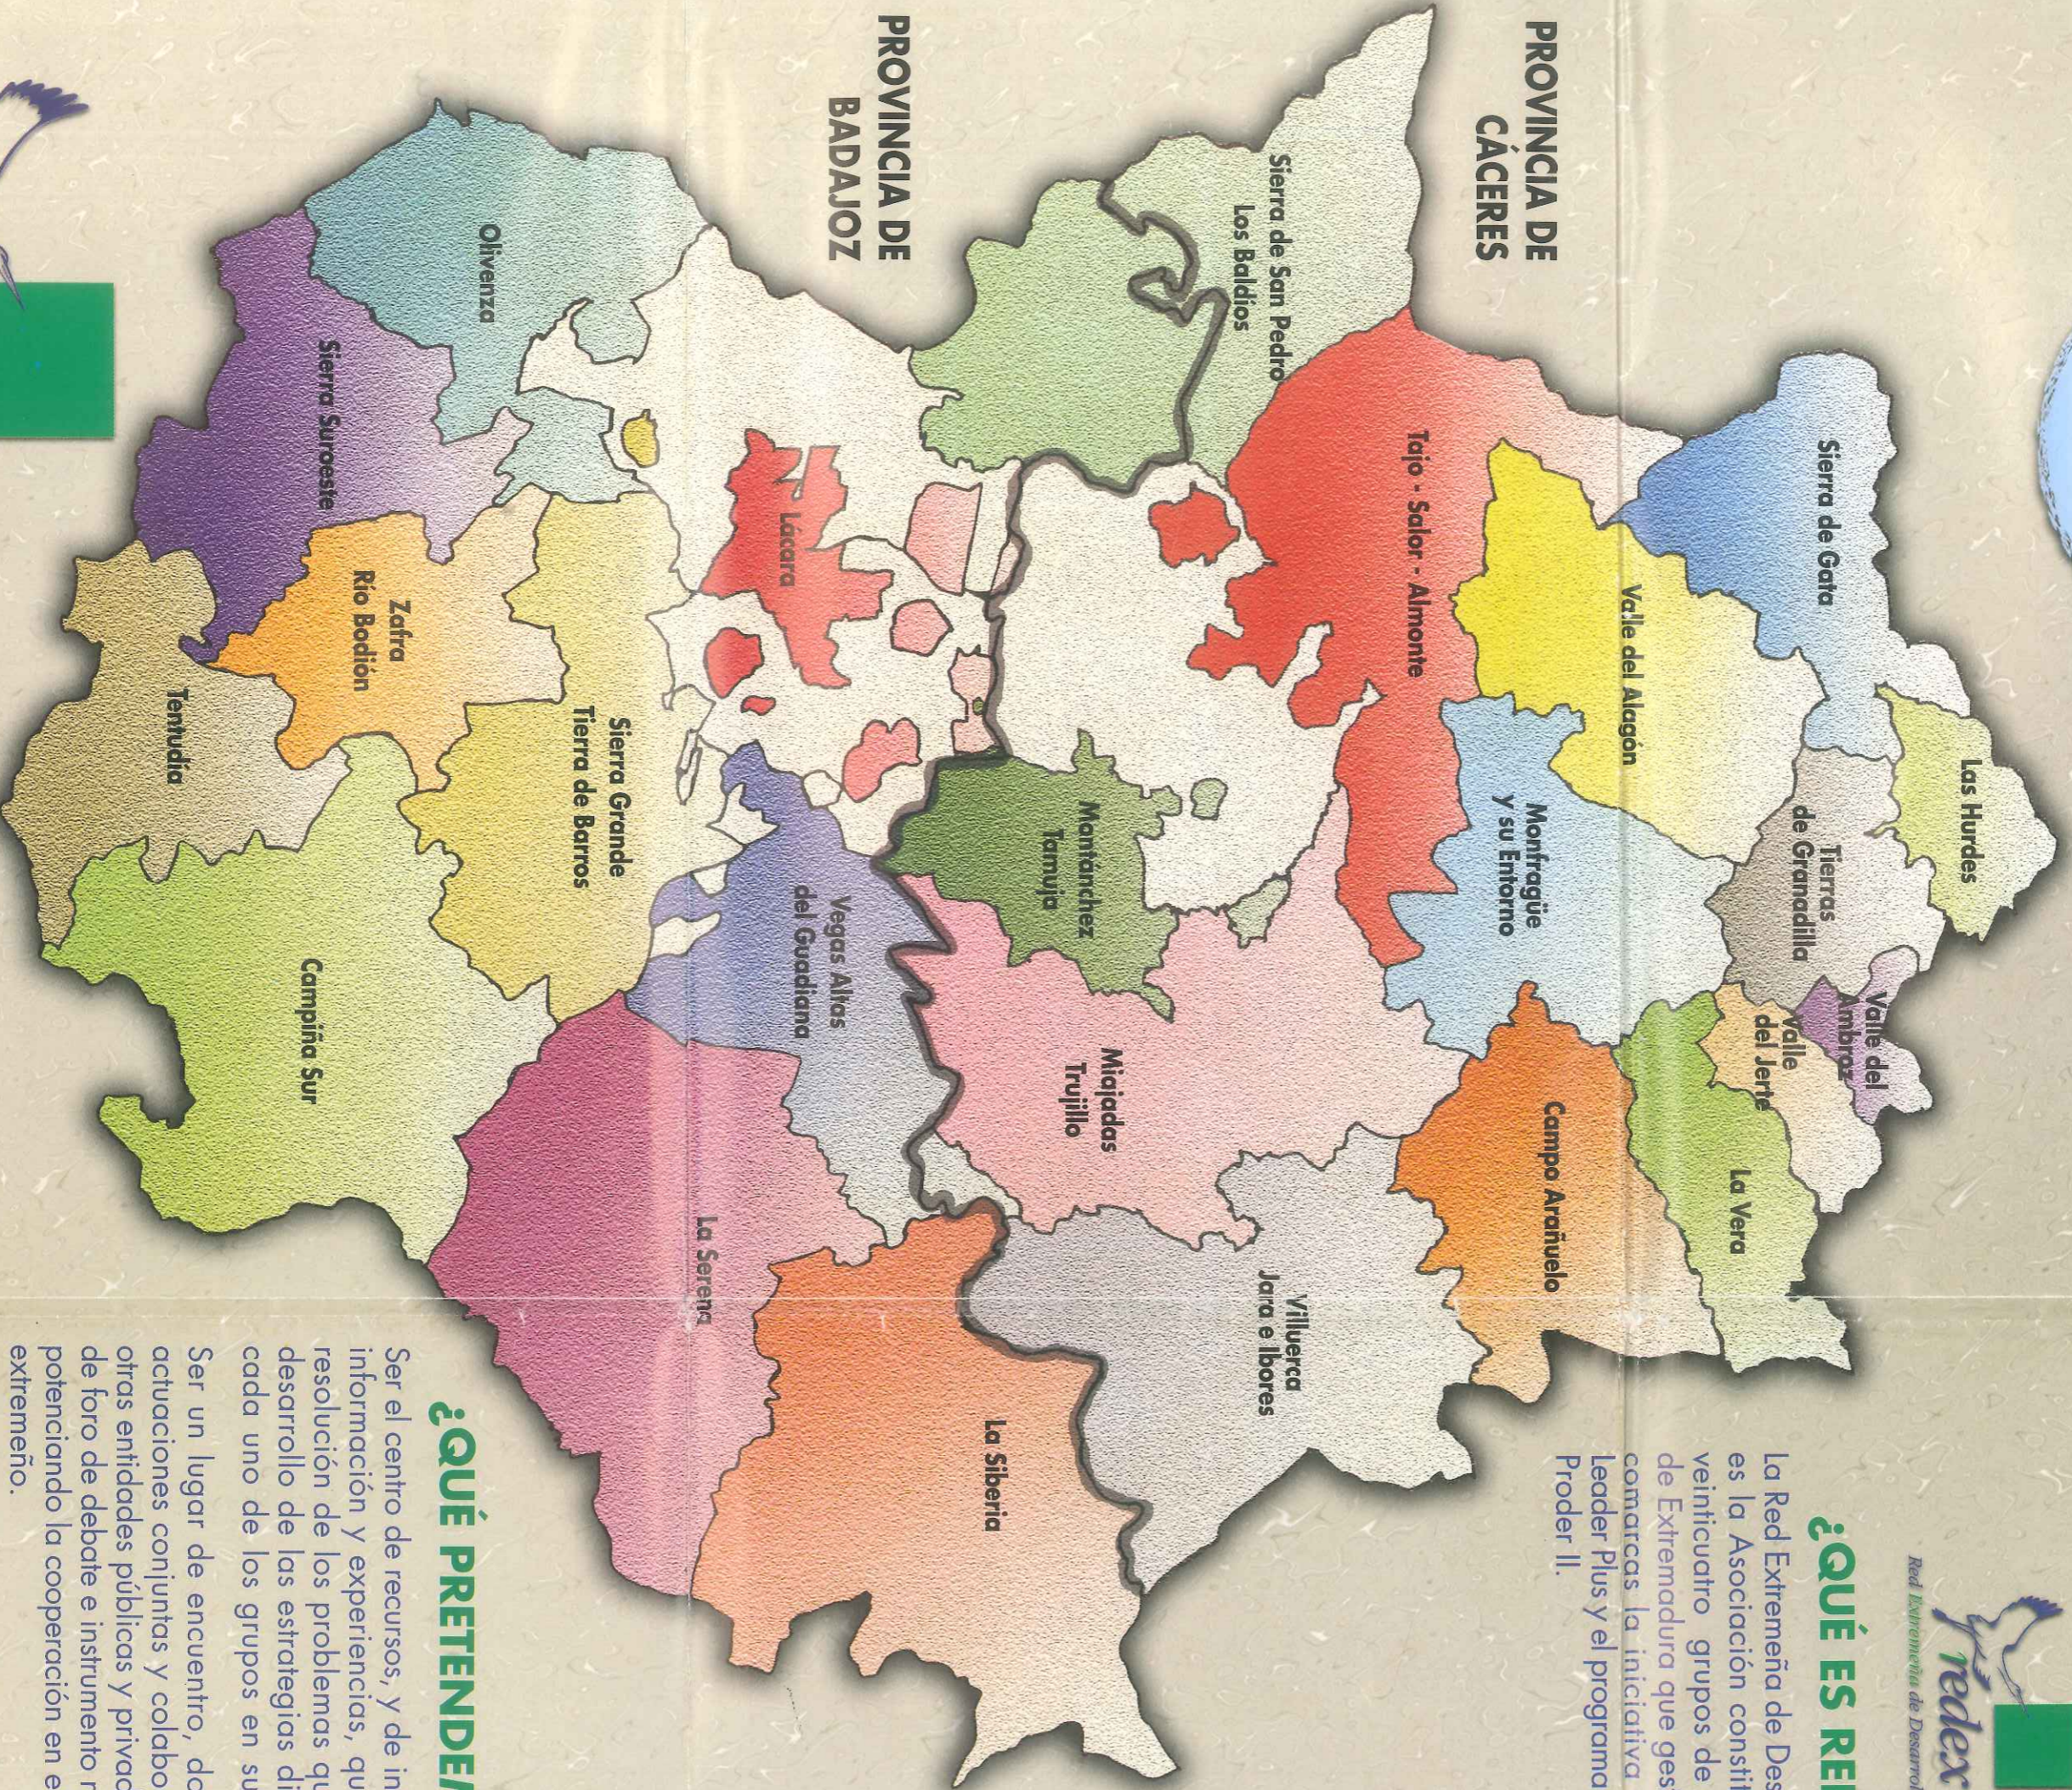

# COMARCAS de Extremadura

# muestrario de sensibilización

## ¿QUÉ ES REDEX?

La Red Extremeña de Desarrollo Rural es la Asociación constituida por veinticuatro grupos de acción local de Extremadura que gestionan comarcas la iniciativa comunitaria de desarrollo rural (Leader Plus y el programa de Proder II).

PROVINCIA DE CÁCERES

PROVINCIA DE BADAJOZ